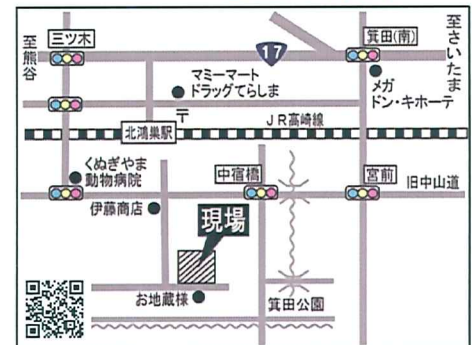

南角地日当り良好
南側4m道路

■ 土地価格 520万円~

所在地：鴻巣市宮前
 交通：J R高崎線北鴻巣駅徒歩23分
 土地面積：202.02㎡(61.11坪)~/3区画
 地目：雑種地
 用途地域：市街化調整区域 ※取得条件あり
 (第1種中高層住居専用地域に準用)
 建ぺい率、容積率：60%、150%
 設備：東京電力
 引渡：即可
 現況：更地

広々61坪~
生活便利地
日当り良好

■ 土地価格 968万円~

所在地：鴻巣市箕田
 交通：J R高崎線北鴻巣駅徒歩9分
 土地面積：208.63㎡(63.11坪)~/2区画
 地目：雑種地
 用途地域：市街化調整区域 ※取得条件あり
 (第1種中高層住居専用地域に準用)
 建ぺい率、容積率：60%、200%
 設備：東京電力
 引渡：即可
 現況：更地

広々63坪~
駅近便利地
日当り良好

※市街化調整区域取得条件

- ①鴻巣市内の市街化調整区域に、20年以上住んでいる親族(親族6親等、姻族3親等以内)がいる方
- ②自宅を所有していない方