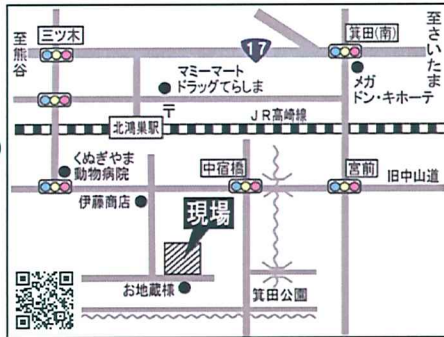

広告有効期限 2011.05.31

構造・完成見学会開催！！

19(土)20(日)26(土)27(日)10:00~17:00

見学はいつでもできます。お気軽にお立ち寄りください。

構造見学現場

所在地：鴻巣市箕田
 建物面積：111.79㎡(33.81坪)
 土台・・・桧4寸角
 柱・・・桧4寸角(一部3寸5分)
 大黒柱・・・桧8寸角
 梁・・・米松、化粧赤松丸太
 屋根・・・三州平板瓦
 外壁・・・サイディング

構造見学現場

所在地：鴻巣市宮前
 建物面積：107.65㎡(32.56坪)
 土台・・・桧4寸角
 柱・・・桧4寸角(一部3寸5分)
 大黒柱・・・桧8寸角
 梁・・・米松、化粧赤松丸太
 屋根・・・三州平板瓦
 外壁・・・サイディング

完成見学現場

所在地：鴻巣市箕田
 建物面積：109.30㎡(33.06坪)
 土台・・・桧4寸角
 柱・・・桧4寸角
 大黒柱・・・桧8寸角
 梁・・・米松、化粧赤松丸太
 屋根・・・三州平板瓦
 外壁・・・サイディング

南角地日当り良好
南側4m道路

■ 土地価格 520万円~

所在地：鴻巣市宮前
 交通：J R高崎線北鴻巣駅徒歩23分
 土地面積：202.02㎡(61.11坪)~/3区画
 地目：雑種地
 用途地域：市街化調整区域 ※取得条件あり
 (第1種中高層住居専用地域に準用)
 建ぺい率、容積率：60%、150%
 設備：東京電力
 引渡：即可
 現況：更地

広々61坪~
生活便利地
日当り良好

■ 土地価格 968万円~