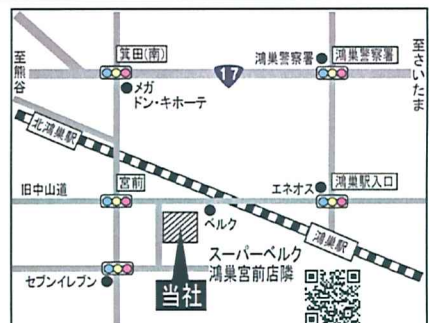

〒365-0051 鴻巣市宮前 164-1 FAX 048-596-6702 URL <http://www.sekine-house.co.jp> MAIL hinoki@sekine-house.co.jp
●宅建業許可/埼玉県知事免許(9)8272号 ●建設業許可/埼玉県知事(般-16)第18451号 ●建築士事務所登録/埼玉県知事(7)第931号 ●指定下水道排水設備工事店/鴻巣市第3号

広告有効期限 2011.05.31