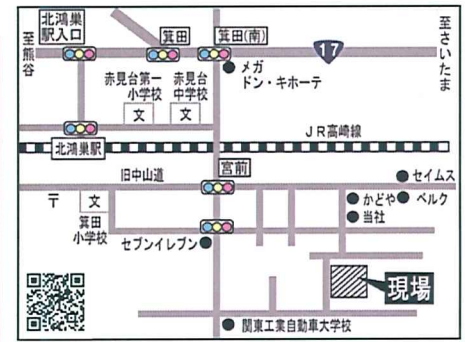

構造見学現場

所在地：鴻巣市宮前
 建物面積：107.65㎡(32.56坪)
 土台・・・桧4寸角
 柱・・・桧4寸角(一部3寸5分)
 大黒柱・・・桧8寸角
 梁・・・米松、化粧赤松丸太
 屋根・・・三州平板瓦
 外壁・・・サイディング

完成見学現場

所在地：鴻巣市箕田
 建物面積：109.30㎡(33.06坪)
 土台・・・桧4寸角
 柱・・・桧4寸角
 大黒柱・・・桧8寸角
 梁・・・米松、化粧赤松丸太
 屋根・・・三州平板瓦
 外壁・・・サイディング

吉野産 桧
信州安曇野産 赤松丸太

オープンハウス

所在地：鴻巣市宮前
 建物面積：98.53㎡(29.80坪)
 土台・・・桧4寸角
 柱・・・桧4寸角
 大黒柱・・・桧8寸角
 梁・・・米松、化粧赤松丸太
 屋根・・・三州平板瓦
 外壁・・・パワーボード

吉野産 桧
信州安曇野産 赤松丸太

制震工法+オール電化 | H実演可能

売地販売

■ 土地価格 980万円

所在地：鴻巣市宮前
 交通：J R高崎線北鴻巣駅徒歩23分
 土地面積：165.29㎡(50.00坪)
 地目：宅地
 用途地域：第1種中高層住居専用地域
 設備：東京電力、公営下水、本下水
 建ぺい率、容積率：60%、150%
 引渡：即可
 現況：更地

南角地日当り良好
南側4m道路

■ 土地価格 520万円~

所在地：鴻巣市宮前
 交通：J R高崎線北鴻巣駅徒歩23分
 土地面積：202.02㎡(61.11坪)~/3区画
 地目：雑種地
 用途地域：市街化調整区域 ※取得条件あり
 (第1種中高層住居専用地域に準用)
 建ぺい率、容積率：60%、150%
 設備：東京電力
 引渡：即可
 現況：更地

広々61坪~
生活便利地
日当り良好

■ 土地価格 968万円~

所在地：鴻巣市箕田
 交通：J R高崎線北鴻巣駅徒歩9分
 土地面積：208.63㎡(63.11坪)~/2区画
 地目：雑種地
 用途地域：市街化調整区域 ※取得条件あり
 (第1種中高層住居専用地域に準用)
 建ぺい率、容積率：60%、200%
 設備：東京電力
 引渡：即可
 現況：更地

広々63坪~
駅近便利地
日当り良好

※市街化調整区域取得条件

- ①鴻巣市内の市街化調整区域に、20年以上住んでいる親族(親族6親等、姻族3親等以内)がいる方
- ②自宅を所有していない方