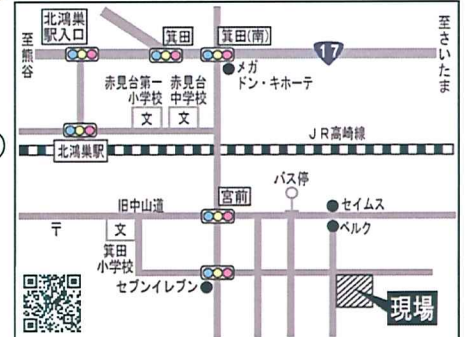

広告有効期限 2011.05.31

構造・完成見学会開催！！

19(土)20(日)26(土)27(日)10:00~17:00

見学はいつでもできます。お気軽にお立ち寄りください。

構造見学現場

所在地：鴻巣市箕田
 建物面積：111.79㎡(33.81坪)
 土台・・・桧4寸角
 柱・・・桧4寸角(一部3寸5分)
 大黒柱・・・桧8寸角
 梁・・・米松、化粧赤松丸太
 屋根・・・三州平板瓦
 外壁・・・サイディング

構造見学現場

所在地：鴻巣市宮前
 建物面積：107.65㎡(32.56坪)
 土台・・・桧4寸角
 柱・・・桧4寸角(一部3寸5分)
 大黒柱・・・桧8寸角
 梁・・・米松、化粧赤松丸太
 屋根・・・三州平板瓦
 外壁・・・サイディング

完成見学現場

所在地：鴻巣市箕田
 建物面積：109.30㎡(33.06坪)
 土台・・・桧4寸角
 柱・・・桧4寸角
 大黒柱・・・桧8寸角
 梁・・・米松、化粧赤松丸太
 屋根・・・三州平板瓦
 外壁・・・サイディング

吉野産 桧
信州安曇野産 赤松丸太

オープンハウス

所在地：鴻巣市宮前
 建物面積：98.53㎡(29.80坪)
 土台・・・桧4寸角
 柱・・・桧4寸角
 大黒柱・・・桧8寸角
 梁・・・米松、化粧赤松丸太
 屋根・・・三州平板瓦
 外壁・・・パワーボード

吉野産 桧
信州安曇野産 赤松丸太

制震工法+オール電化 | H実演可能

売地販売

■ 土地価格 980万円

所在地：鴻巣市宮前
 交通：J R高崎線北鴻巣駅徒歩23分
 土地面積：165.29㎡(50.00坪)
 地目：宅地
 用途地域：第1種中高層住居専用地域
 設備：東京電力、公営下水、本下水
 建ぺい率、容積率：60%、150%
 引渡：即可
 現況：更地

南角地日当り良好
南側4m道路

■ 土地価格 520万円~

所在地：鴻巣市宮前
 交通：J R高崎線北鴻巣駅徒歩23分
 土地面積：202.02㎡(61.11坪)~/3区画
 地目：雑種地
 用途地域：市街化調整区域 ※取得条件あり
 (第1種中高層住居専用地域に準用)
 建ぺい率、容積率：60%、150%
 設備：東京電力
 引渡：即可
 現況：更地

広々61坪~
生活便利地
日当り良好

■ 土地価格 968万円~