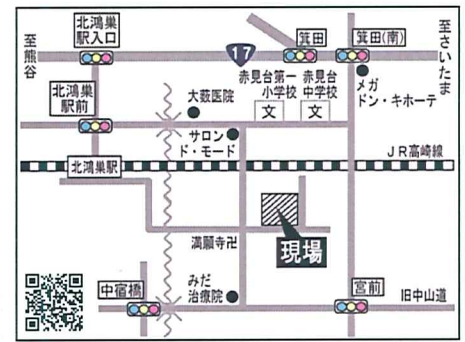

広告有効期限 2011.05.31

構造・完成見学会開催！！

19(土)20(日)26(土)27(日)10:00~17:00

見学はいつでもできます。お気軽にお立ち寄りください。

構造見学現場

所在地：鴻巣市箕田
 建物面積：111.79㎡(33.81坪)
 土台・・・桧4寸角
 柱・・・桧4寸角(一部3寸5分)
 大黒柱・・・桧8寸角
 梁・・・米松、化粧赤松丸太
 屋根・・・三州平板瓦
 外壁・・・サイディング

構造見学現場

所在地：鴻巣市宮前
 建物面積：107.65㎡(32.56坪)
 土台・・・桧4寸角
 柱・・・桧4寸角(一部3寸5分)
 大黒柱・・・桧8寸角
 梁・・・米松、化粧赤松丸太
 屋根・・・三州平板瓦
 外壁・・・サイディング

完成見学現場

所在地：鴻巣市箕田
 建物面積：109.30㎡(33.06坪)
 土台・・・桧4寸角
 柱・・・桧4寸角
 大黒柱・・・桧8寸角
 梁・・・米松、化粧赤松丸太
 屋根・・・三州平板瓦
 外壁・・・サイディング

吉野産 桧
信州安曇野産 赤松丸太

オープンハウス

所在地：鴻巣市宮前
 建物面積：98.53㎡(29.80坪)
 土台・・・桧4寸角
 柱・・・桧4寸角
 大黒柱・・・桧8寸角
 梁・・・米松、化粧赤松丸太
 屋根・・・三州平板瓦
 外壁・・・パワーボード

吉野産 桧
信州安曇野産 赤松丸太

制震工法+オール電化 | H実演可能

売地販売

■ 土地価格 980万円

所在地：鴻巣市宮前
 交通：J R高崎線北鴻巣駅徒歩23分
 土地面積：165.29㎡(50.00坪)
 地目：宅地
 用途地域：第1種中高層住居専用地域
 設備：東京電力、公営下水、本下水
 建ぺい率、容積率：60%、150%
 引渡：即可
 現況：更地

南角地日当り良好
南側4m道路

■ 土地価格 520万円~

所在地：鴻巣市宮前
 交通：J R高崎線北鴻巣駅徒歩23分
 土地面積：202.02㎡(61.11坪)~/3区画
 地目：雑種地
 用途地域：市街化調整区域 ※取得条件あり
 (第1種中高層住居専用地域に準用)
 建ぺい率、容積率：60%、150%
 設備：東京電力
 引渡：即可
 現況：更地

広々61坪~
生活便利地
日当り良好

■ 土地価格 968万円~