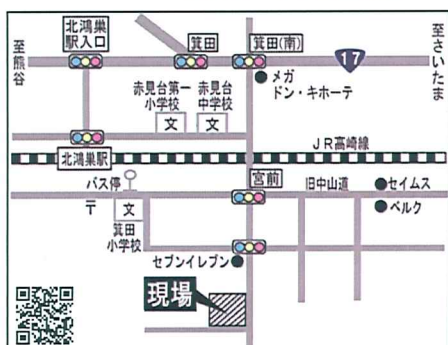

吉野産 桧
信州安曇野産 赤松丸太

オープンハウス

所在地：鴻巣市宮前
 建物面積：98.53㎡(29.80坪)
 土台・・・桧4寸角
 柱・・・桧4寸角
 大黒柱・・・桧8寸角
 梁・・・米松、化粧赤松丸太
 屋根・・・三州平板瓦
 外壁・・・パワーボード

吉野産 桧
信州安曇野産 赤松丸太

制震工法+オール電化 | H実演可能

売地販売

■ 土地価格 980万円

所在地：鴻巣市宮前
 交通：J R高崎線北鴻巣駅徒歩23分
 土地面積：165.29㎡(50.00坪)
 地目：宅地
 用途地域：第1種中高層住居専用地域
 設備：東京電力、公営下水、本下水
 建ぺい率、容積率：60%、150%
 引渡：即可
 現況：更地

南角地日当り良好
南側4m道路

■ 土地価格 520万円~

所在地：鴻巣市宮前
 交通：J R高崎線北鴻巣駅徒歩23分
 土地面積：202.02㎡(61.11坪)~/3区画
 地目：雑種地
 用途地域：市街化調整区域 ※取得条件あり
 (第1種中高層住居専用地域に準用)
 建ぺい率、容積率：60%、150%
 設備：東京電力
 引渡：即可
 現況：更地

広々61坪~
生活便利地
日当り良好

■ 土地価格 968万円~

所在地：鴻巣市箕田
 交通：J R高崎線北鴻巣駅徒歩9分
 土地面積：208.63㎡(63.11坪)~/2区画
 地目：雑種地
 用途地域：市街化調整区域 ※取得条件あり
 (第1種中高層住居専用地域に準用)
 建ぺい率、容積率：60%、200%
 設備：東京電力
 引渡：即可
 現況：更地

広々63坪~
駅近便利地
日当り良好

※市街化調整区域取得条件

- ①鴻巣市内の市街化調整区域に、20年以上住んでいる親族(親族6親等、姻族3親等以内)がいる方
- ②自宅を所有していない方