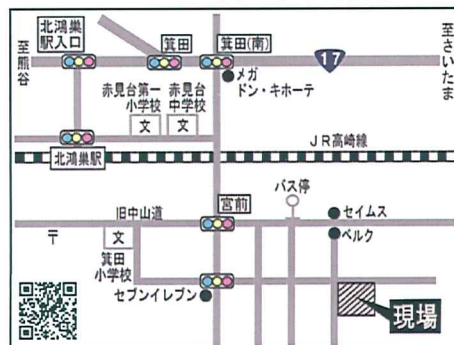

吉野産 桧
信州安曇野産 赤松丸太

オープンハウス

所在地：鴻巣市宮前
 建物面積：98.53㎡(29.80坪)
 土台・・・桧4寸角
 柱・・・桧4寸角
 大黒柱・・・桧8寸角
 梁・・・米松、化粧赤松丸太
 屋根・・・三州平板瓦
 外壁・・・パワーボード

吉野産 桧
信州安曇野産 赤松丸太

制震工法+オール電化 | H実演可能

売地販売

■ 土地価格 980万円

所在地：鴻巣市宮前
 交通：J R高崎線北鴻巣駅徒歩23分
 土地面積：165.29㎡(50.00坪)
 地目：宅地
 用途地域：第1種中高層住居専用地域
 設備：東京電力、公営下水、本下水
 建ぺい率、容積率：60%、150%
 引渡：即可
 現況：更地

南角地日当り良好
南側4m道路

■ 土地価格 520万円~

所在地：鴻巣市宮前
 交通：J R高崎線北鴻巣駅徒歩23分
 土地面積：202.02㎡(61.11坪)~/3区画
 地目：雑種地
 用途地域：市街化調整区域 ※取得条件あり
 (第1種中高層住居専用地域に準用)
 建ぺい率、容積率：60%、150%
 設備：東京電力
 引渡：即可
 現況：更地

広々61坪~
生活便利地
日当り良好

■ 土地価格 968万円~

所在地：鴻巣市箕田
 交通：J R高崎線北鴻巣駅徒歩9分
 土地面積：208.63㎡(63.11坪)~/2区画
 地目：雑種地
 用途地域：市街化調整区域 ※取得条件あり
 (第1種中高層住居専用地域に準用)
 建ぺい率、容積率：60%、200%
 設備：東京電力
 引渡：即可
 現況：更地

広々63坪~
駅近便利地
日当り良好

※市街化調整区域取得条件

- ①鴻巣市内の市街化調整区域に、20年以上住んでいる親族(親族6親等、姻族3親等以内)がいる方
- ②自宅を所有していない方